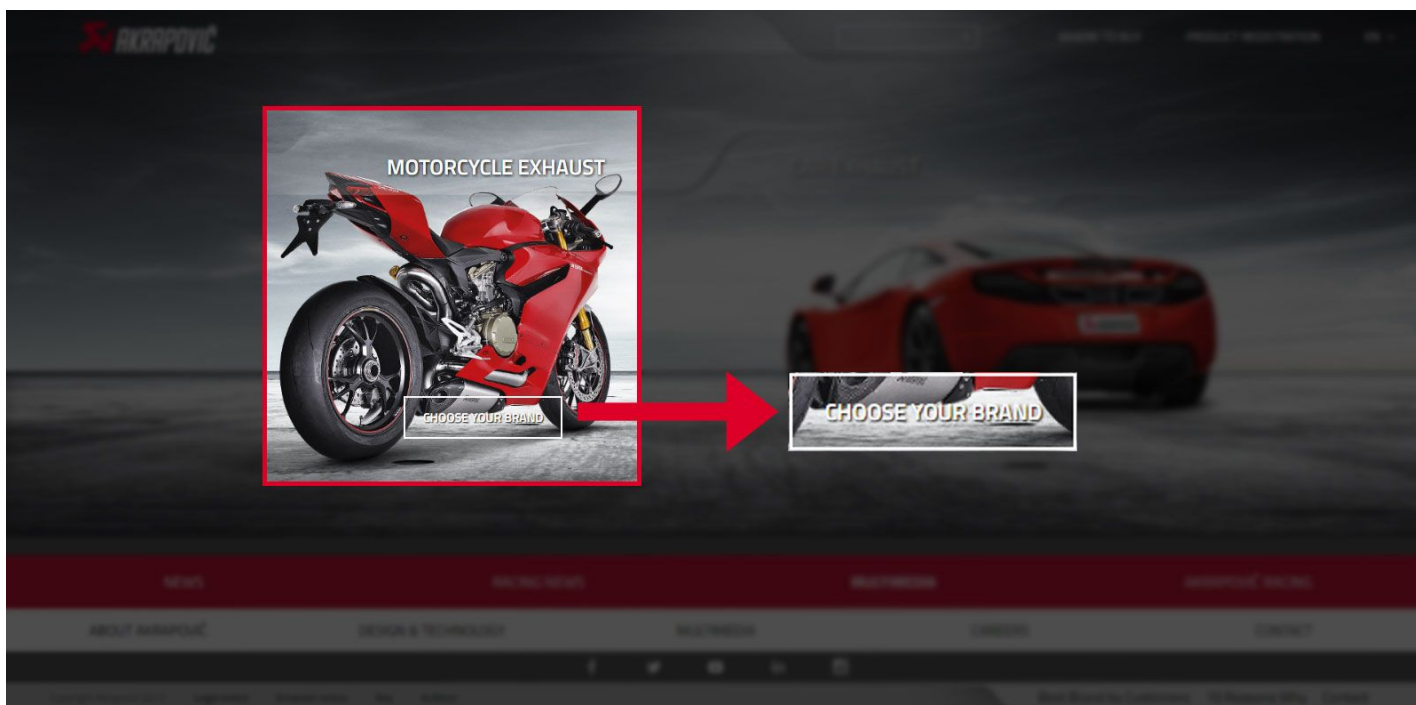

Para identificar exatamente qual produto você precisa, basta seguir os seguintes passos.

1 - Acesse o site da Akrapovic (<https://www.akrapovic.com>)

2 - Selecione a Linguagem e o País.

3 - Na página seguinte, abaixo da moto, localize o botão “Choose your brand” (Escolha sua marca) e clique nele.